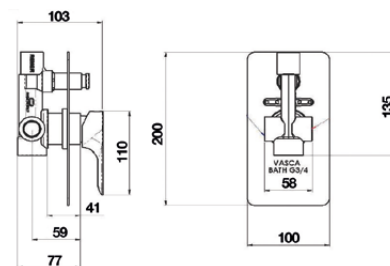

Monomando ducha empotrado Pure
cartucho 35 mm
con inversor incorporado 2 vías

Ref: PUR4043C

160,31 €