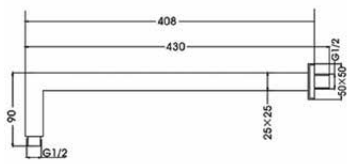

Ref: R0200C (∅ 200x10mm)

18,00€

Brazo de ducha Cube, latón cromado  
350mm 1/2 1/2, tubo de 25mmx25mm

Ref: 550001

46,80 €

Brazo de ducha Classic, latón cromado  
350mm 1/2 1/2, tubo de 20mm ø

Ref: BC370C

12,96 €