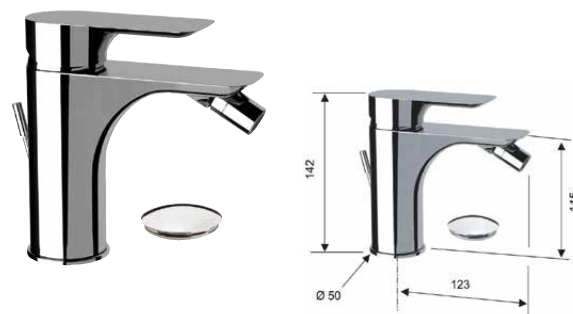

Monomando bidé Pure cartucho 35mm
con válvula de vaciado automático

Ref: PUR4004V

158,76 €