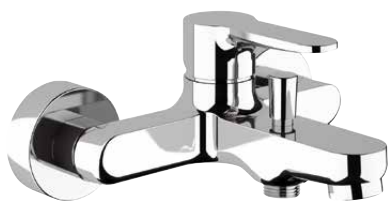

Monomando baño/ducha, cartucho 35mm
con set de ducha incorporado

Ref: ER4002C

120,82 €

Ref: ER4002SC (Opción sin complementos)

108,22 €