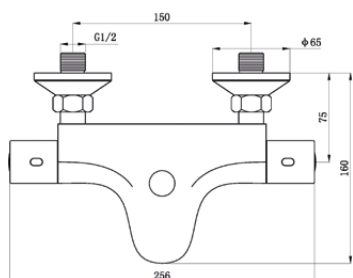

Termostática baño/ducha Tempo
con eco-stop sin equipo

Ref: 802610

100,90 €