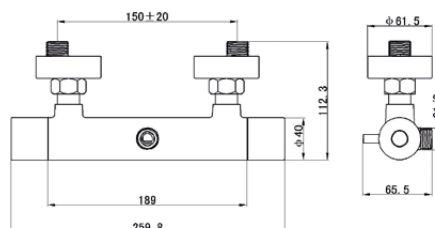

Termostática ducha SUPRA NEW
sin equipo

Ref: 812540

117,00 €