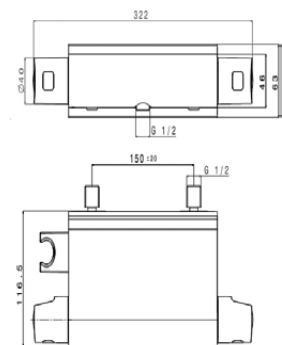

Termostática ducha SHARA
con eco-stop sin equipo

Ref: 816915

283,50 €