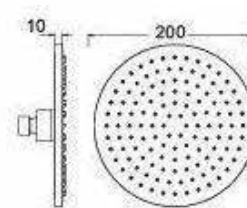

Rociador cilíndrico, ABS

Ref: R0250C (∅ 250x10mm)

49,40 €

Ref: R0200C (∅ 200x10mm)

18,00€