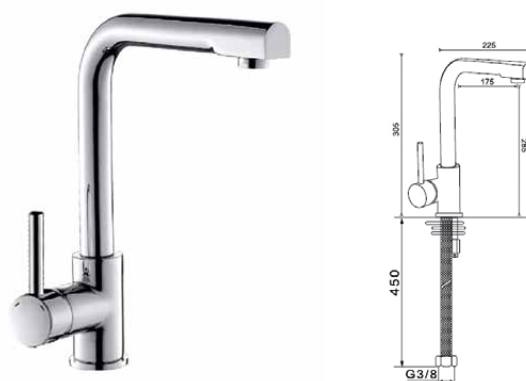

¡NOVEDAD!

Gama Alta. Monomando fregadero cocina
caño giratorio, cartucho 35mm

Ref: 800015

87,32 €