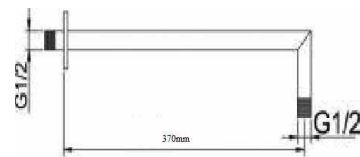

Ref: R0200C (∅ 200x10mm)

18,00€

Brazo de ducha Cube, latón cromado  
350mm 1/2 1/2, tubo de 25mmx25mm

Ref: 550001

46,80 €

Brazo de ducha Classic, latón cromado  
350mm 1/2 1/2, tubo de 20mm ø

Ref: BC370C

12,96 €