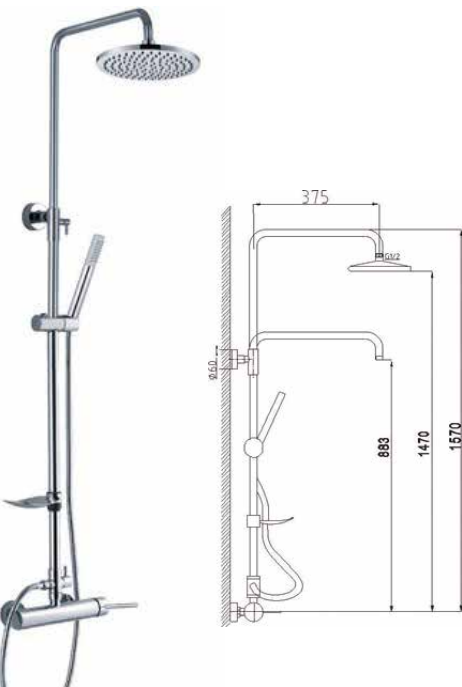

**Ref: 700003**

370,80 €

**Columna telescópica JOY**

con grifería termostática, desviador incorporado en la maneta, rociador 200x200mm en abs, ducha y flexo 170mm

Altura de la barra: 70cm-115cm	Barra: 22mm ø
Ancho: 35cm	Rociador: 20cm x 20cm
Fondo: 10cm	Largo del flexo: 150cm
	Peso: 4kgs

**Ref: 700004M**

252,00 €

**Columna Telescópica LOGIC**

con grifería termostática desviador incorporado en la maneta, rociador de 200mm extrafino inox brillo, ducha, flexo 170mm

**Ref: 700003M**

226,80 €

**Columna telescópica Eros**

con grifería monomando, rociador de 200x200mm, desviador en la barra

Altura de la barra:  
70cm-115cm  
Ancho: 10cm  
Fondo: 22cm  
Diámetro de la barra:  
22mm

Diámetro del rociador:  
200x200mm  
Largo del flexo: 150mm  
Peso sin caja: 4kgs

**Ref: 700002**

**142,50 €**

**Columna telescópica Ronda**

con grifería monomando, rociador 200mm en abs, ducha, flexo 170cm, desviador

Altura mínima hasta  
rociador: 833mm

Altura máxima hasta  
rociador: 1570mm