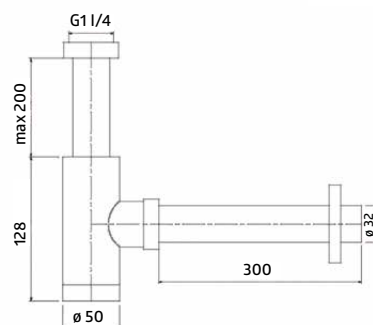

Sifón telescópico cilíndrico
1" 1/4 latón

Ref: 202004

27,00 €