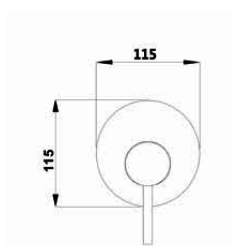

Mezclador monomando ducha empotrado Flash, cartucho 40mm

Ref: F4011C

70,92 €