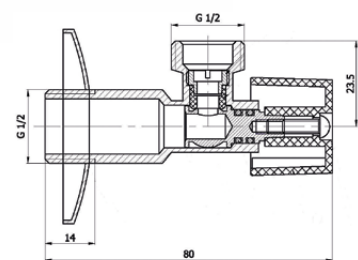

¡NOVEDAD!

Llave de corte
sin filtro 1/2-1/2

Ref: 204002

3,56 €