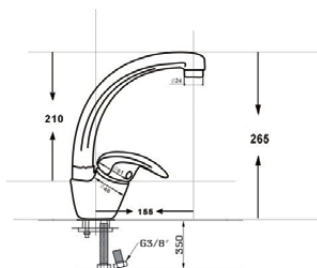

Monomando fregadero vertical Symbol
cartucho 40mm

Ref: 800002

48,60 €