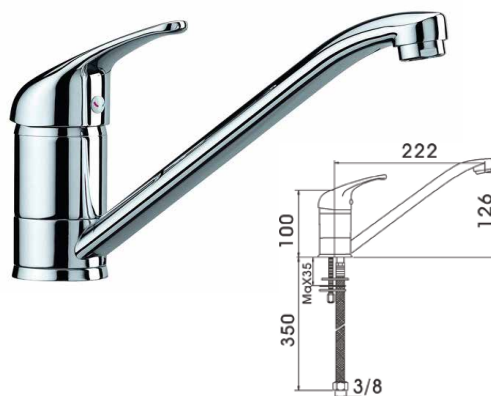

Ref: 800011

48,88 €

Monomando fregadero vertical Symbol  
cartucho 40mm

Ref: 800002

48,60 €

Monomando fregadero caño horizontal  
Basic line  
cartucho 40mm

Ref: K4005C

38,16 €

Asidero bañera latón cromado  
25cm

**Ref: 301025 (25cm)**

19,94 €

**Ref: 301030 (30cm)**

20,95 €

**Ref: 301040 (40cm)**

23,36 €

Asidero bañera angular 350x350mm  
latón cromo