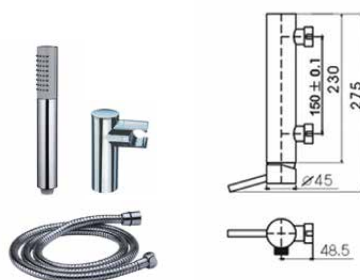

Mezclador monomando lavabo empotrado Flash, cartucho 40mm

Ref: F4006C

95,40 €

Monomando bidé Flash, cartucho 35mm

Ref: F4004C

67,68 €

Monomando baño/ducha Flash, cartucho 35mm con set de ducha incorporado

Ref: F4002C

124,56 €

Monomando ducha Flash, cartucho 35mm con set de ducha incorporado

Ref: F4003C

100,80 €

Mezclador monomando ducha empotrado Flash, cartucho 40mm

Ref: F4011C

70,92 €

Mezclador monomando ducha empotrado Flash, cartucho 40mm con inversor incorporado