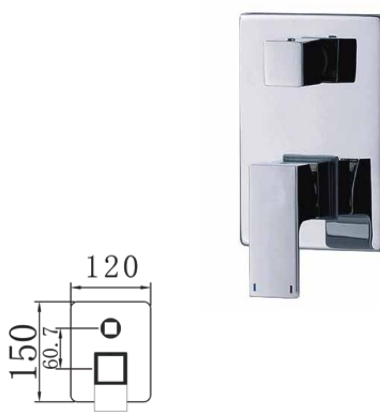

Mezclador monomando ducha empotrado Plana, cartucho 35mm con inversor incorporado 2 vías

Ref: P4043M

126,00 €