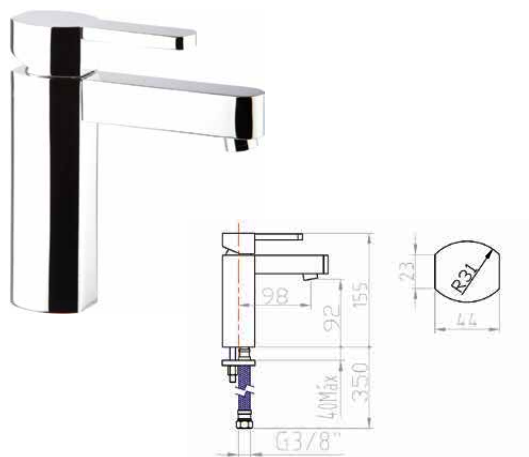

276,70 €

Mezclador monomando ducha empotrado Pure  
cartucho 35 mm

Ref: PUR4011C

100,30 €

Monomando ducha empotrado Pure  
cartucho 35 mm  
con inversor incorporado 2 vías

Ref: PUR4043C

160,31 €

Monomando lavabo Planet cartucho 25 mm