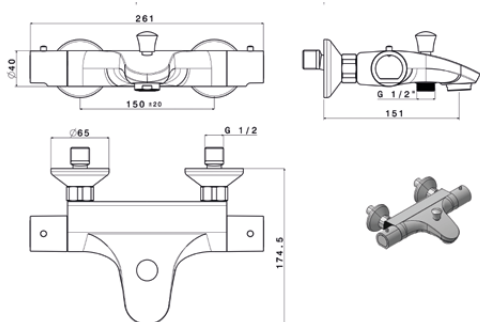

Grifería Termostática

Termostática baño/ducha EROS
con eco-stop sin equipo

Ref: 807410

251,10 €