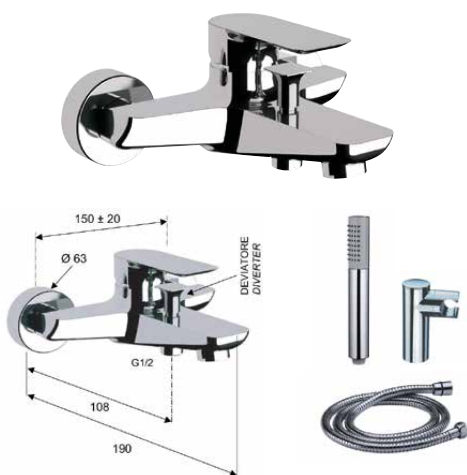

Ref: **PUR4001V**

158,76 €

Monomando bidé Pure cartucho 35mm  
sin válvula de vaciado automático

Ref: PUR4004C

142,20 €

Monomando bidé Pure cartucho 35mm  
con válvula de vaciado automático

Ref: PUR4004V

158,76 €