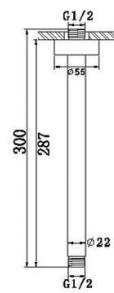

Brazo de ducha techo Classic, latón cromado
300mm 1/2 1/2, tubo de 20mm ø

Ref: BT100C

19,44 €