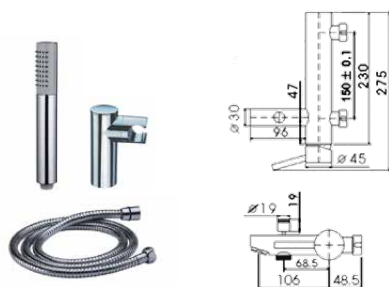

Mezclador monomando lavabo empotrado Flash, cartucho 40mm

Ref: F4006C

95,40 €

Monomando bidé Flash, cartucho 35mm

Ref: F4004C

67,68 €

Monomando baño/ducha Flash, cartucho 35mm con set de ducha incorporado

Ref: F4002C