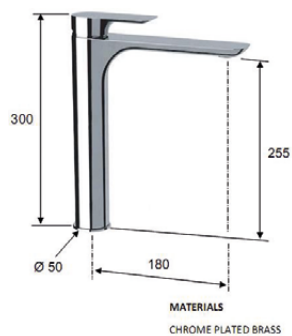

Monomando lavabo alto Pure cartucho 35mm  
sin válvula de vaciado automático

Ref: **PUR4000C**

223,56 €

Monomando lavabo Pure cartucho 35mm  
sin válvula de vaciado automático

Ref: **PUR4001C**

142,20 €

Monomando lavabo Pure cartucho 35mm  
con válvula de vaciado automático