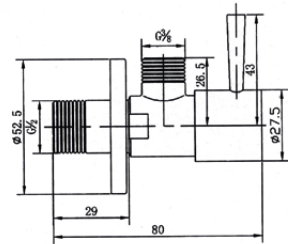

Llave de corte
1/2 3/8 montura cerámica latón
cromo cilíndrica

Ref: 202002

7,92 €