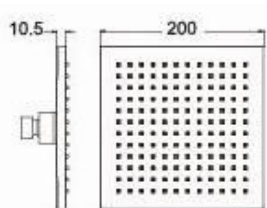

Rociador cuadrado, ABS

Ref: RC250P (250x250x10mm)

59,40 €

Ref: RC200P (200x200x10mm)

29,78 €