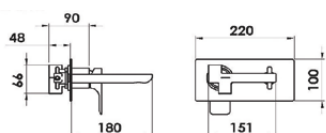

Monomando lavabo empotrar Pure
cartucho 35 mm

Ref: PUR4012C

359,75 €