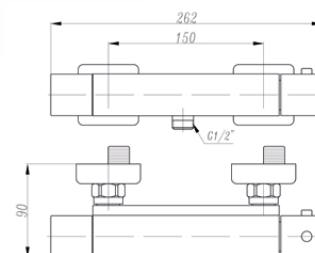

Termostático ducha NEW Cube sin equipo

Ref: C4005T

151,20 €