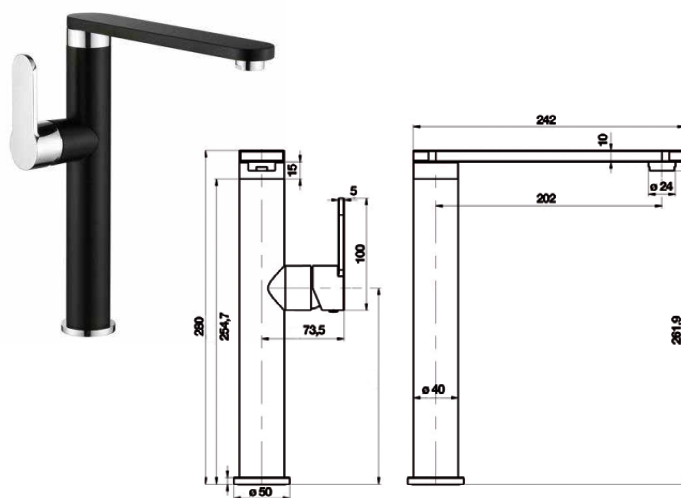

¡NOVEDAD!

Gama Alta. Sección exclusiva de grifería
de cocina. Monomando cocina giratorio
cartucho cerámico SEDAL, 2 latiguillos 60cm,
latón negro

Ref: WT1102WB-KF

240,52 €