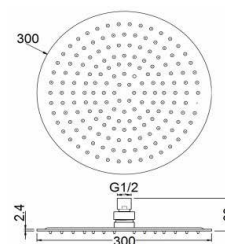

Rociador cilíndrico
EXTRAPLANO en acero inoxidable brillo

Ref: R0300C (∅ 300mmx2,4mm)

68,40 €

Ref: R0250IX (∅ 250mmx2,4mm)

60,80 €

Ref: R0230IX (∅ 230mmx2,4mm)

53,58€