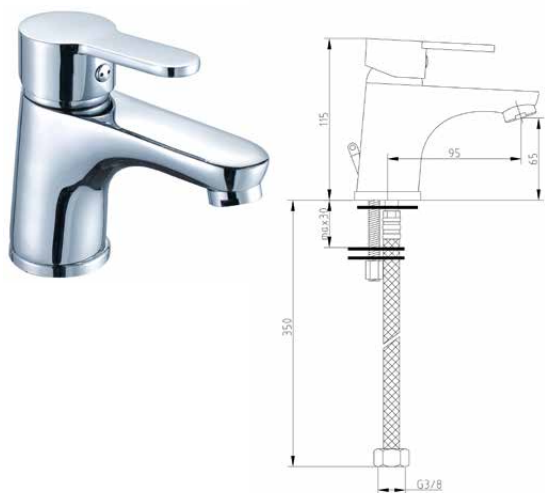

Monomando lavabo Aida, cartucho 35mm

Ref: AI4001C

48,24 €