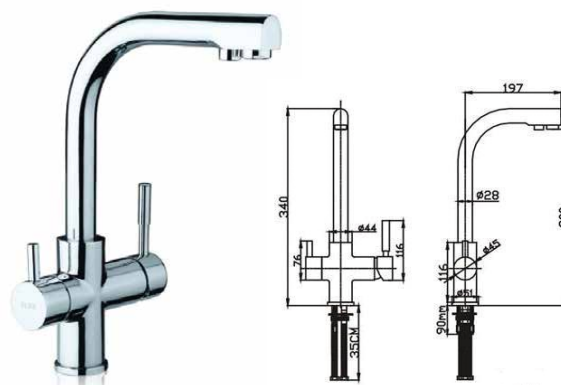

¡NOVEDAD!

Grifería de Osmosis. Monomando fregadero
cocina agua purificada.

Ref: H4005C

136,80 €