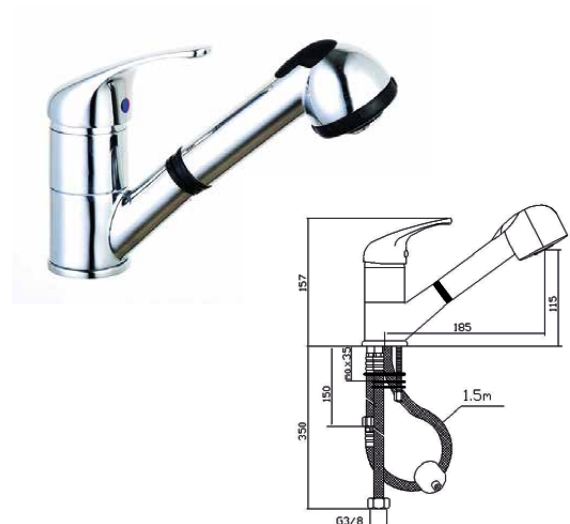

Monomando fregadero c/extraíble  
vertical King  
cartucho 40mm

Ref: K4009C

76,25 €

Batería fregadero pared caño fundido alto  
cartucho 40mm

Ref: K4007C

75,96 €

Monomando fregadero ducha extraíble  
horizontal Symbol  
cartucho 40mm