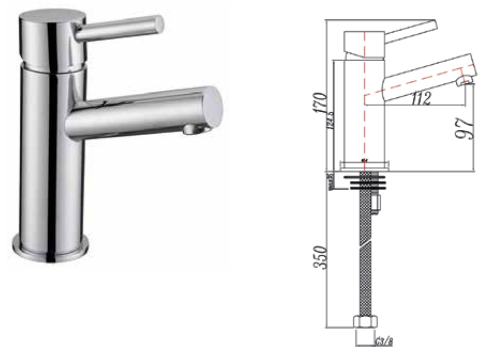

Ref: ER4043M

120,26 €

Monomando lavabo alto Flash, cartucho 35mm

Ref: F4000C

87,84 €

Monomando lavabo Flash, cartucho 35mm

Ref: F4001C

67,68 €