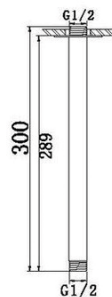

Ref: R0200C (∅ 200x10mm)

18,00€

Brazo de ducha Cube, latón cromado  
350mm 1/2 1/2, tubo de 25mmx25mm

Ref: 550001

46,80 €

Brazo de ducha Classic, latón cromado  
350mm 1/2 1/2, tubo de 20mm ø

Ref: BC370C

12,96 €