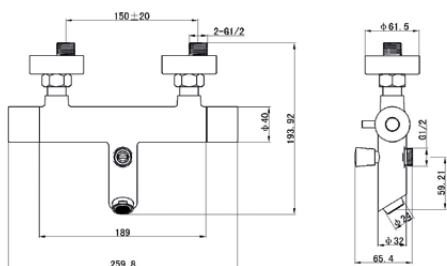

Termostática baño/ducha SUPRA NEW
sin equipo

Ref: 802540

140,40 €