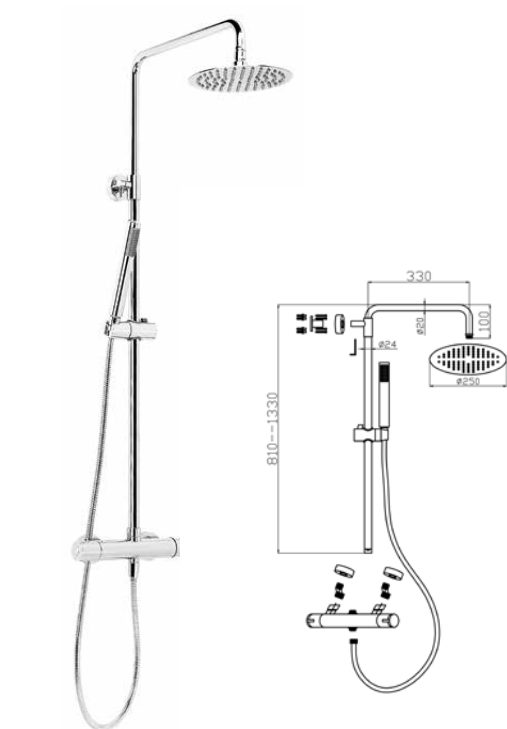

Columna NEW LOGIC

con grifería termostática sistema Hot Protect antiquemaduras, desviador en la maneta de la termostática incorporado y rociador de 250mm extrafino en inox brillo

Ref: 700003

370,80 €