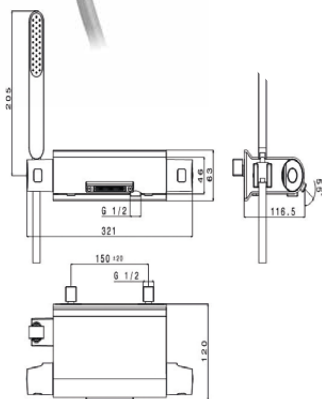

Termostática baño/ducha SHARA
con cascada con set de ducha incorporado

Ref: 806915

534,60 €