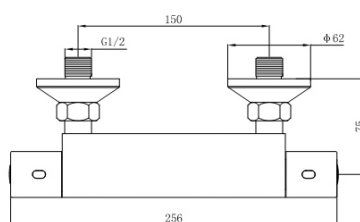

Termostática ducha Tempo
con eco-stop sin equipo

Ref: 812610

83,26 €