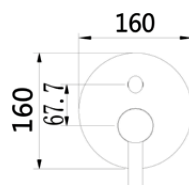

124,56 €

Monomando ducha Flash, cartucho 35mm con set de ducha incorporado

Ref: F4003C

100,80 €

Mezclador monomando ducha empotrado Flash, cartucho 40mm

Ref: F4011C

70,92 €

Mezclador monomando ducha empotrado Flash, cartucho 40mm con inversor incorporado