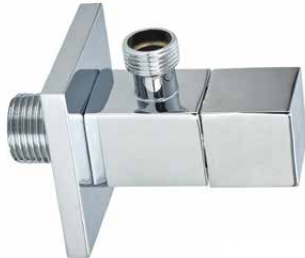

Ref: 201000

15,66 €

Sifón lavabo minimalista ABS

Ref: 203000

17,48 €

Válvula clic-clac  
tuerca cilíndrica  
1" 1/4 con rebosadero,  
tapón roscado en latón

Ref: 201003

18,82 €

Válvula fija siempre abierta  
tuerca cilíndrica  
1" 1/4 tapón roscado  
en latón cromo

Ref: 202003SC

16,20 €

Válvula clic-clac  
tuerca cilíndrica  
1" 1/4 con rebosadero  
tapón roscado en latón

Ref: 202003 ECO

13,64 €

Válvula clic-clac  
tuerca cilíndrica  
1" 1/4 con  
rebosadero en latón.  
Regulable desde 15mm  
hasta 60mm en altura

Ref: 202003 CORTA

18,42 €

Llave de corte  
1/2 3/8 montura cerámica latón  
cromo cuadrada