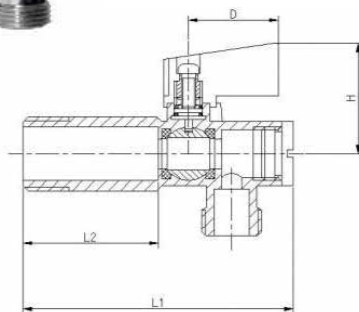

Ref: 201002

10,08 €

Llave de corte  
1/2 3/8 montura cerámica latón  
cromo cilíndrica

Ref: 202002

7,92 €

¡NOVEDAD!

Llave de corte  
con filtro 1/2-3/8

Ref: 203001