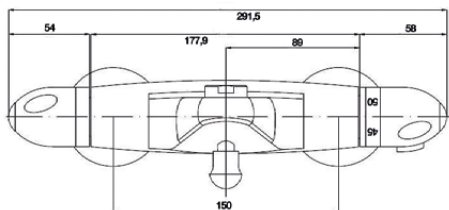

Termostática baño/ducha NEW STAR
sin equipo

Ref: 806100

172,80 €