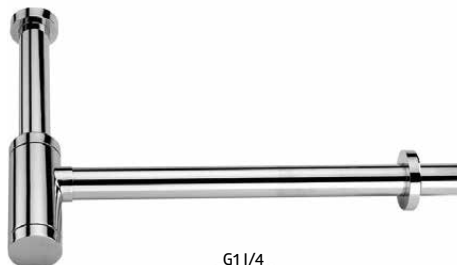

Toma de agua  
con soporte 1/2, latón  
cromo cuadrada

Ref: 5600000

25,20 €

Toma de agua  
con soporte 1/2, latón  
cromado cilíndrica

Ref: 5600001

23,40 €

Flexo acero inox doble  
malla  
1,80-2,20m extensible

Ref: 101103

4,22 €

Ref: 101103S (Opción bolsa  
con solapa)

4,98 €

Flexo acero inox image  
1,50-1,80m eco en bolsa

Ref: 101106

3,60 €

Ref: 101106S (Opción bolsa  
con solapa)

4,36 €

Sifón telescópico cuadrado  
1" 1/4 latón cromo

Ref: 201004

51,10 €

Sifón telescópico cilíndrico  
1" 1/4 latón

Ref: 202004

27,00 €

Sifón lavabo botella ABS