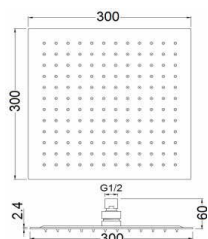

Rociador cuadrado
EXTRAPLANO en acero inoxidable brillo

Ref: RC300P (300x300x2,4mm)

76,00 €

Ref: RC250PIX (250x250x2,4mm)

64,60 €

Ref: RC230PIX (300x300x2,4mm)

57,95 €