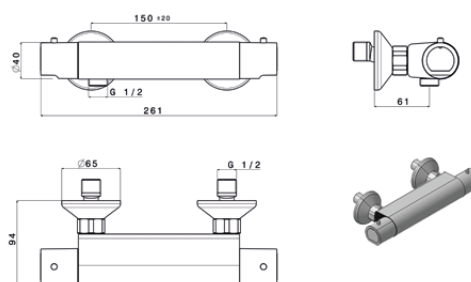

Termostática ducha EROS
con eco-stop sin equipo

Ref: 817410

178,20 €