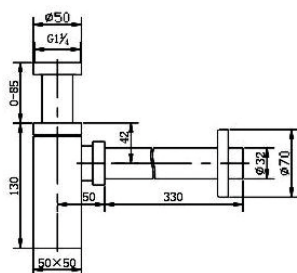

Sifón telescópico cuadrado
1" 1/4 latón cromo

Ref: 201004

51,10 €