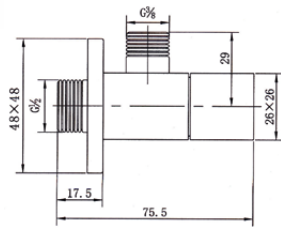

Llave de corte
1/2 3/8 montura cerámica latón
cromo cuadrada

Ref: 201002

10,08 €