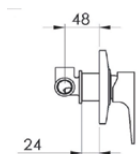

Ref: ER4003C

104,36 €

Ref: ER4003SC (Opción sin complementos)

91,76 €

Mezclador monomando empotrado  
Eros para ducha, cartucho 35mm

Ref: ER4011C

51,98 €

Mezclador monomando empotrado  
Eros para ducha, cartucho 35mm  
inversor incorporado 2 vías