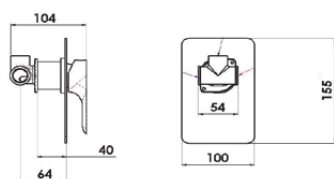

Mezclador monomando ducha empotrado Pure
cartucho 35 mm

Ref: PUR4011C

100,30 €