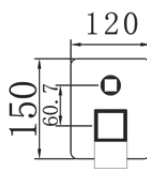

Mezclador monomando ducha empotrado Plana, cartucho 35mm con inversor incorporado 2 vías

Ref: P4043M

126,00 €