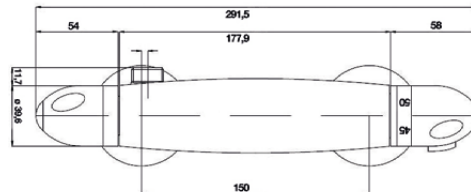

Termostática ducha NEW STAR
sin equipo

Ref: 816000

122,40 €