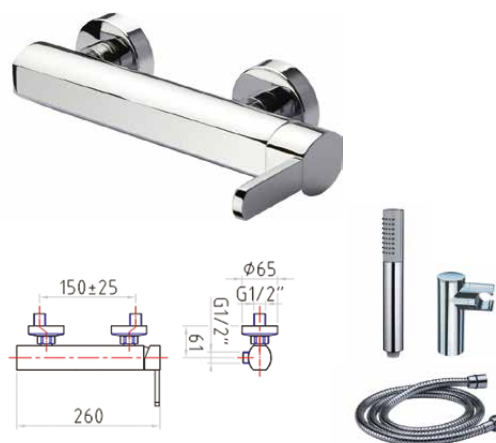

Monomando ducha Planet cartucho 35 mm
con set de ducha incorporado

Ref: PL4003C

196,99 €

Ref: PL4003SC (Opción sin complementos)

185,40 €