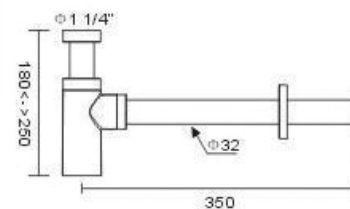

Sifón lavabo minimalista ABS

Ref: 203000

17,48 €