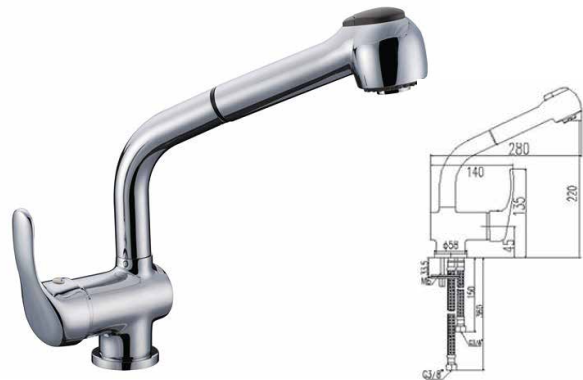

102,62 €

¡NOVEDAD!

Gama Alta. Monomando fregadero cocina  
caño giratorio, cartucho 35mm

Ref: 800015

87,32 €

Monomando fregadero caño fundido vertical  
cartucho 40mm

Ref: K4008C

77,40 €