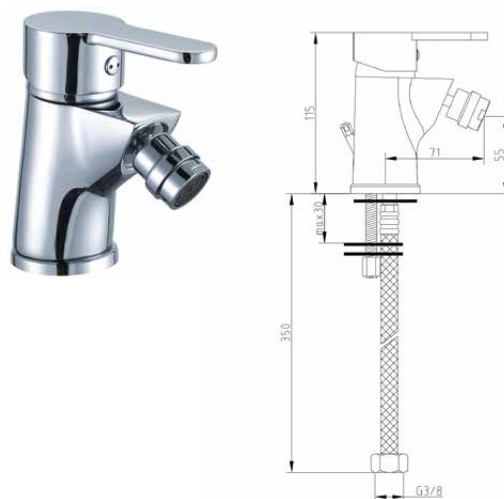

Monomando bidé Aida, cartucho 35mm

Ref: AI4004C

48,24 €