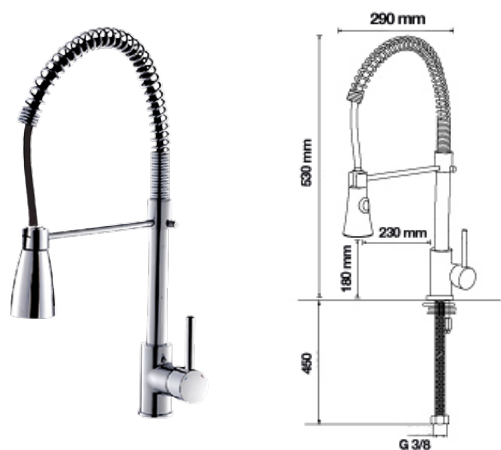

Ref: WT1031CH-KF

316,00 €

¡NOVEDAD!

Gama Alta. Sección exclusiva de grifería  
de cocina. Monomando cocina giratorio  
cartucho cerámico SEDAL, 2 latiguillos 60cm,  
latón negro

Ref: WT1102WB-KF

240,52 €

Monomando fregadero diseño industrial  
cartucho 35mm