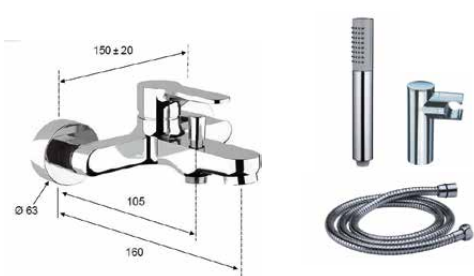

Monomando baño/ducha, cartucho 35mm
con set de ducha incorporado

Ref: ER4002C

120,82 €

Ref: ER4002SC (Opción sin complementos)

108,22 €