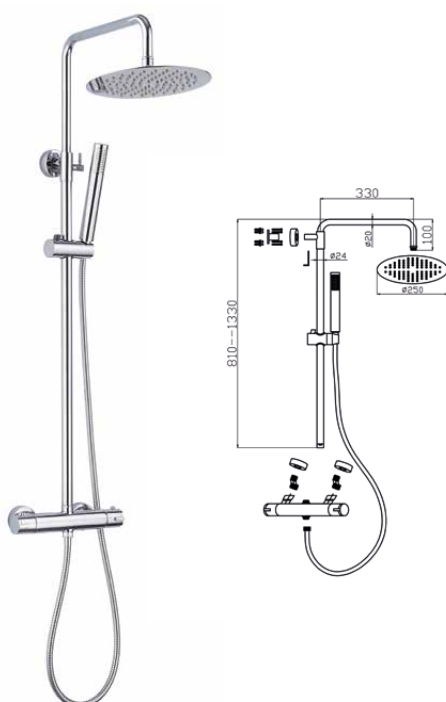

**Ref: 700003**

370,80 €

**Columna telescópica JOY**

con grifería termostática, desviador incorporado en la maneta, rociador 200x200mm en abs, ducha y flexo 170mm

Altura de la barra: 70cm-115cm	Barra: 22mm ø
Ancho: 35cm	Rociador: 20cm x 20cm
Fondo: 10cm	Largo del flexo: 150cm
	Peso: 4kgs

**Ref: 700004M**

252,00 €

**Columna Telescópica LOGIC**

con grifería termostática desviador incorporado en la maneta, rociador de 200mm extrafino inox brillo, ducha, flexo 170mm

**Ref: 700003M**

226,80 €

**Columna telescópica Eros**

**Ref: 700002**

**142,50 €**

**Columna telescópica Ronda**

con grifería monomando, rociador 200mm en abs, ducha, flexo 170cm, desviador

Altura mínima hasta  
rociador: 833mm

Altura máxima hasta  
rociador: 1570mm