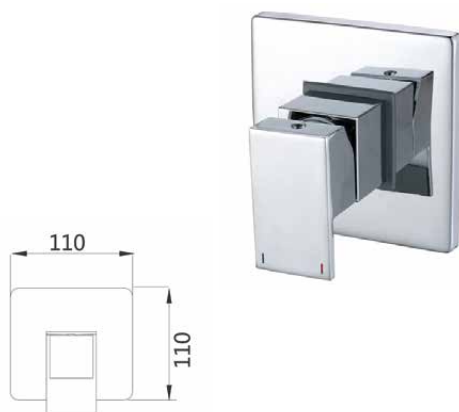

Monomando baño/ducha Plana, cartucho 35mm con set de ducha incorporado

Ref: P4002C

237,60 €

Monomando ducha Plana, cartucho 35mm con set de ducha incorporado

Ref: P4003C

154,80 €

Mezclador monomando ducha empotrado Plana, cartucho 35mm