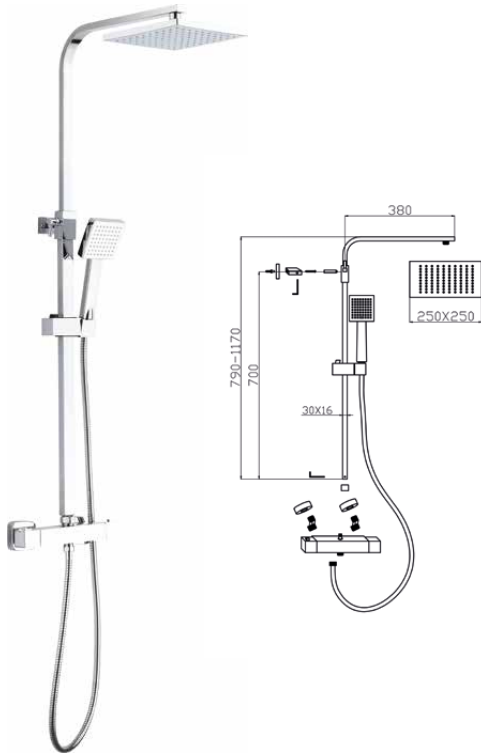

Ref: 700011

378,00 €

**Columna Telescópica PREMIUM**

con grifería termostática con desviador en la maneta, rociador 250\*250mm, ducha y flexo 170cm

Altura mínima hasta rociador: 840mm	Altura máxima hasta rociador: 1160mm
-------------------------------------	--------------------------------------

**Ref: 700000**

666,00 €

**Columna NEW LOGIC**

con grifería termostática sistema Hot Protect antiquemaduras, desviador en la maneta de la termostática incorporado y rociador de 250mm extrafino en inox brillo

**Ref: 700003**

370,80 €

**Columna telescópica JOY**

con grifería termostática, desviador incorporado en la maneta, rociador 200x200mm en abs, ducha y flexo 170mm

Altura de la barra: 70cm-115cm	Barra: 22mm ø
Ancho: 35cm	Rociador: 20cm x 20cm
Fondo: 10cm	Largo del flexo: 150cm
	Peso: 4kgs

**Ref: 700004M**

252,00 €

**Columna Telescópica LOGIC**

con grifería termostática desviador incorporado en la maneta, rociador de 200mm extrafino inox brillo, ducha, flexo 170mm

**Ref: 700003M**

226,80 €

**Columna telescópica Eros**