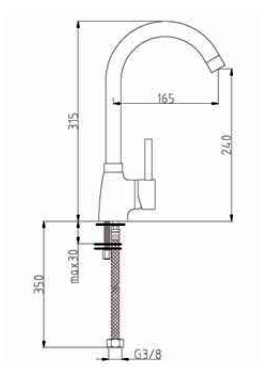

¡NOVEDAD!

Monomando fregadero cocina
cartucho 40mm caño tubo

Ref: 800013

49,78 €