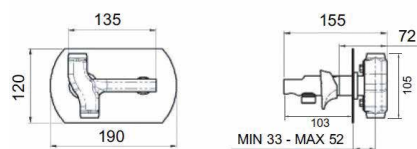

138,82 €

Ref: PUR4003SC (Opción sin complementos)

126,22 €

Monomando lavabo empotrar Pure  
cartucho 35 mm

Ref: PUR4012C

359,75 €

Monomando de ducha empotrado Pure  
shut off incorporado

Ref: PUR4013C