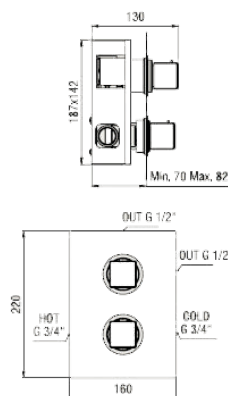

Ref: P4014C

141,12 €

Monomando bidé Flash, cartucho 35mm con transmisión y válvula clic-clac

Ref: F4017C

92,77 €

Mezclador termostático cuadrado Plana para ducha con desviador cerámico, 2 vías

Ref: TER003

639,00 €