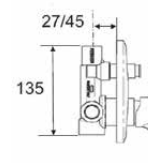

Ref: ER4003C

104,36 €

Ref: ER4003SC (Opción sin complementos)

91,76 €

Mezclador monomando empotrado  
Eros para ducha, cartucho 35mm

Ref: ER4011C

51,98 €

Mezclador monomando empotrado  
Eros para ducha, cartucho 35mm  
inversor incorporado 2 vías