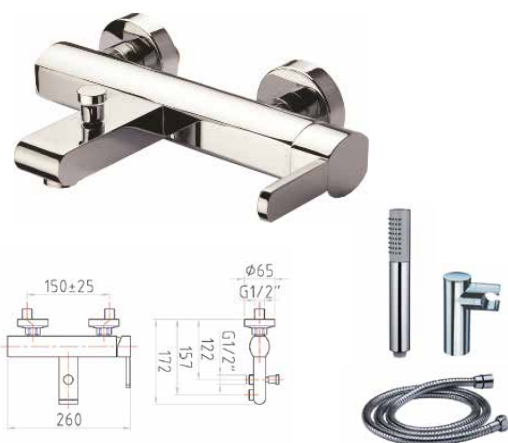

Monomando baño/ducha Planet
cartucho 35mm
con set de ducha incorporado

Ref: PL4002C

227,59 €

Ref: PL4002SC (Opción sin complementos)

216,00 €