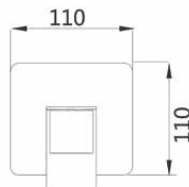

Monomando baño/ducha Plana, cartucho 35mm con set de ducha incorporado

Ref: P4002C

237,60 €

Monomando ducha Plana, cartucho 35mm con set de ducha incorporado

Ref: P4003C

154,80 €

Mezclador monomando ducha empotrado Plana, cartucho 35mm