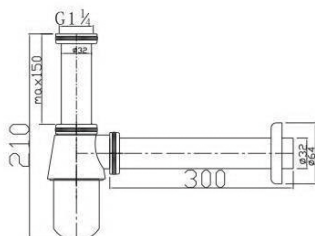

4,36 €

Sifón telescópico cuadrado  
1" 1/4 latón cromo

Ref: 201004

51,10 €

Sifón telescópico cilíndrico  
1" 1/4 latón

Ref: 202004

27,00 €

Sifón lavabo botella ABS