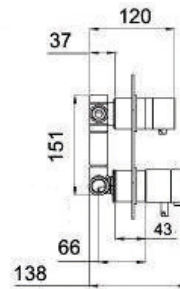

Mezclador termostático Flash
para ducha con desviador cerámico, 2 vías

Ref: TER001

397,55 €