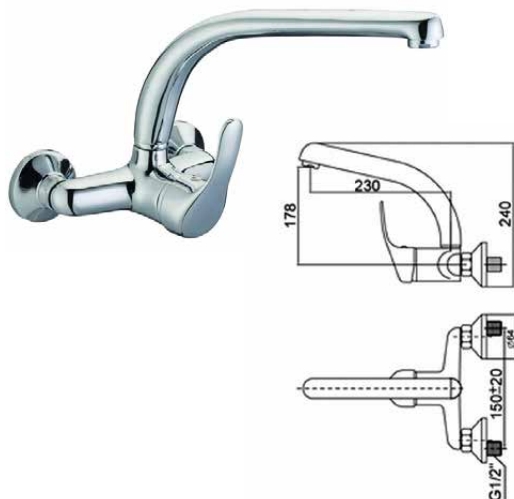

Batería fregadero pared caño fundido alto
cartucho 40mm

Ref: K4007C

75,96 €