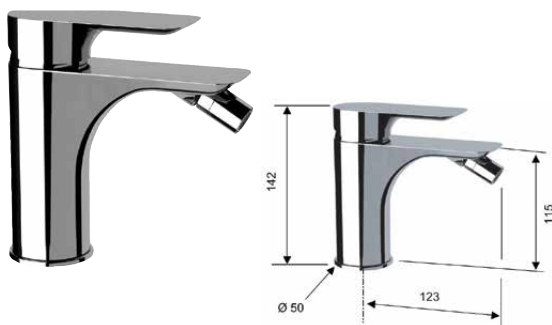

Monomando bidé Pure cartucho 35mm
sin válvula de vaciado automático

Ref: PUR4004C

142,20 €